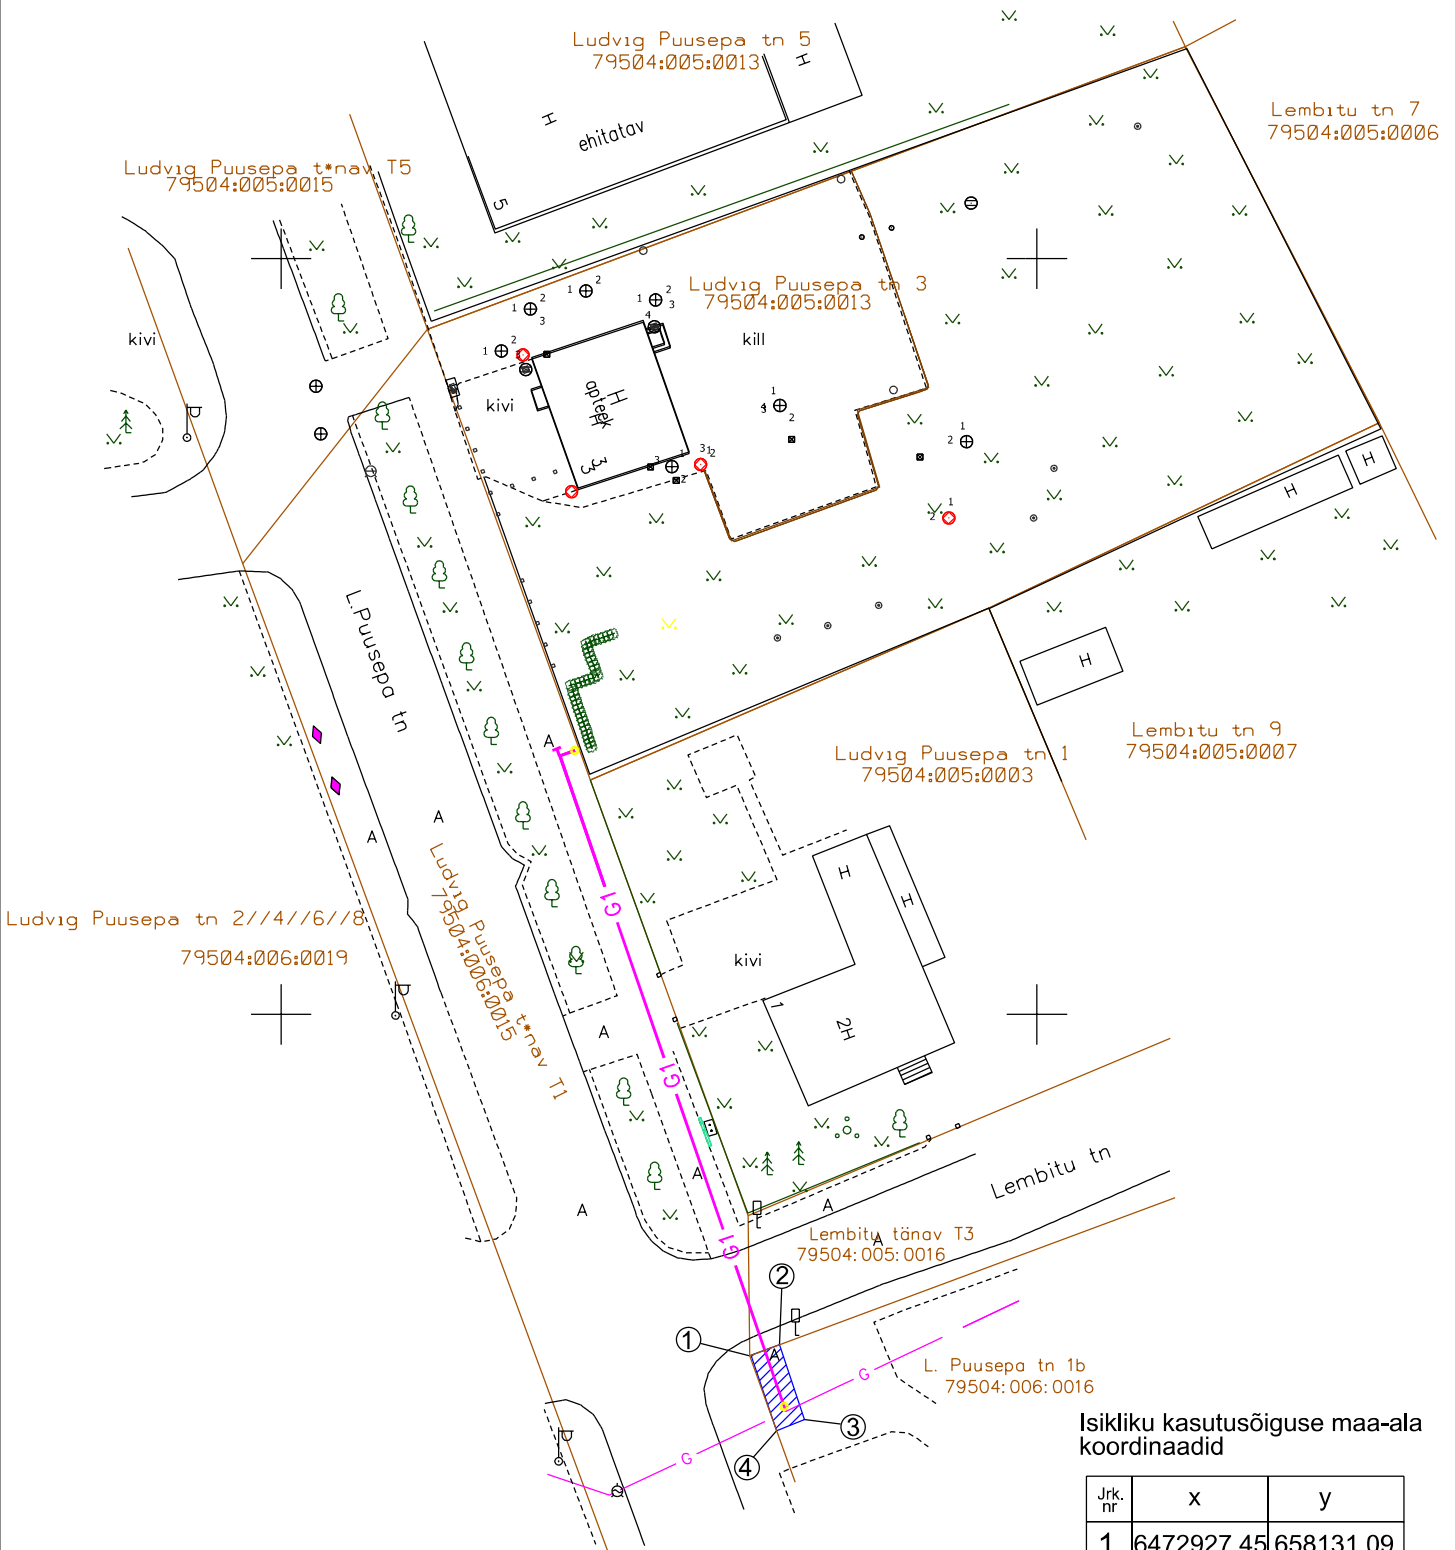

ISIKLIKU KASUTUSÕIGUSEGA KOORMATAVA ALA
SKEEM
L. Puusepa tn 1b (79504:006:0016)
M 1:500

Isikliku kasutusõigusega seatav
maa-ala 10 m²

— G — Gaasitoru

Isikliku kasutusõiguse maa-ala
koordinaadid

Jrk. nr	x	y
1	6472927,45	658131,09
2	6472928,15	658132,96
3	6472923,20	658134,62
4	6472922,46	658132,79